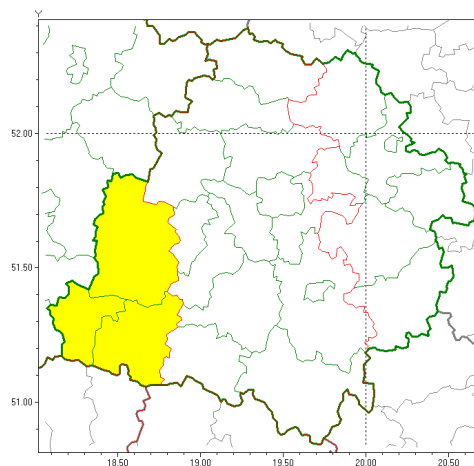

### Zasięg ostrzeżeń w województwie

Burze z gradem  
2018-07-10 13:28

Intensywne opady deszczu z burzami  
2018-07-10 13:28

## **WOJEWÓDZTWO ŁÓDZKIE** **OSTRZEŻENIA METEOROLOGICZNE ZBIORCZO NR 7** **WYKAZ OBSZARÓW ZUCIANYCH OSTRZEŻENIAMI** **o godz. 13:28 dnia 10.07.2018**

<b>Zjawisko/Stopień zagrożenia</b>	Burze z gradem/1
<b>Obszar</b>	powiaty: bełchatowski, kutnowski, łaski, łęczycki, łódzki wschodni, Łódź, pabianicki, pajczański, piotrkowski, Piotrków Trybunalski, poddębicki, radomszczański, zduńskowolski, zgierski
<b>Ważność</b>	od godz. 13:30 dnia 10.07.2018 do godz. 21:00 dnia 10.07.2018
<b>Prawdopodobieństwo</b>	90%
<b>Przebieg</b>	Obserwuje się i prognozuje się dalsze występowanie burz z opadami deszczu od 20 mm do 35 mm oraz porywami wiatru do 70 km/h. Miejscami możliwy grad.
<b>SMS/RSO</b>	Woj. łódzkie (14 powiatów), IMGW-PIB wydał ostrzeżenie pierwszego stopnia o burzach z gradem
<b>Zjawisko/Stopień zagrożenia</b>	Intensywne opady deszczu z burzami/1
<b>Obszar</b>	powiaty: sieradzki, wieluński, wierszowski
<b>Ważność</b>	od godz. 16:00 dnia 10.07.2018 do godz. 02:00 dnia 11.07.2018
<b>Prawdopodobieństwo</b>	75%
<b>Przebieg</b>	Prognozuje się wystąpienie opadów deszczu, okresami o natężeniu umiarkowanym i silnym. Prognozowana wysokość opadów od 20 mm do 30 mm, miejscami do 40 mm. W trakcie opadów deszczu będzie występować burza z porywami wiatru do 70 km/h.

<b>SMS/RSO</b>	Woj. łódzkie (3 powiaty), IMGW-PIB wydał ostrzeżenie pierwszego stopnia o intensywnych opadach deszczu z burzami
<b>Dyurny synoptyk IMGW-PIB</b>	Przemysław Szrama

Opracowanie niniejsze i jego format, jako przedmiot prawa autorskiego podlega ochronie prawnej, zgodnie z przepisami ustawy z dnia 4 lutego 1994r o prawie autorskim i prawach pokrewnych (dz. U. z 2006 r. Nr 90, poz. 631 z późn. zm.).