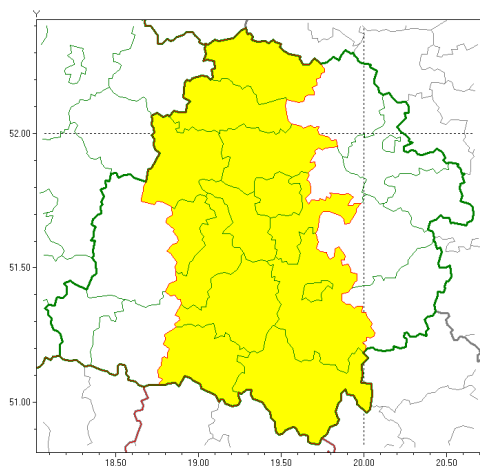

### Zasięg ostrzeżeń w województwie

Burze z gradem  
2018-07-10 13:28

Intensywne opady deszczu z burzami  
2018-07-10 13:28

## **WOJEWÓDZTWO ŁÓDZKIE** **OSTRZEŻENIA METEOROLOGICZNE ZBIORCZO NR 7** **WYKAZ OBSZARÓW ZUCIANYCH OSTRZEŻENIAMI** **o godz. 13:28 dnia 10.07.2018**

<b>Zjawisko/Stopień zagrożenia</b>	Burze z gradem/1
<b>Obszar</b>	powiaty: bełchatowski, kutnowski, łaski, łęczycki, łódzki wschodni, Łódź, pabianicki, pajczański, piotrkowski, Piotrków Trybunalski, poddębicki, radomszczański, zduńskowolski, zgierski
<b>Ważność</b>	od godz. 13:30 dnia 10.07.2018 do godz. 21:00 dnia 10.07.2018
<b>Prawdopodobieństwo</b>	90%
<b>Przebieg</b>	Obserwuje się i prognozuje się dalsze występowanie burz z opadami deszczu od 20 mm do 35 mm oraz porywami wiatru do 70 km/h. Miejscami możliwy grad.
<b>SMS/RSO</b>	Woj. łódzkie (14 powiatów), IMGW-PIB wydał ostrzeżenie pierwszego stopnia o burzach z gradem
<b>Zjawisko/Stopień zagrożenia</b>	Intensywne opady deszczu z burzami/1
<b>Obszar</b>	powiaty: sieradzki, wieluński, wierszowski
<b>Ważność</b>	od godz. 16:00 dnia 10.07.2018 do godz. 02:00 dnia 11.07.2018
<b>Prawdopodobieństwo</b>	75%
<b>Przebieg</b>	Prognozuje się wystąpienie opadów deszczu, okresami o natężeniu umiarkowanym i silnym. Prognozowana wysokość opadów od 20 mm do 30 mm, miejscami do 40 mm. W trakcie opadów deszczu będzie występować burza z porywami wiatru do 70 km/h.

<b>SMS/RSO</b>	Woj. łódzkie (3 powiaty), IMGW-PIB wydał ostrzeżenie pierwszego stopnia o intensywnych opadach deszczu z burzami
<b>Dyurny synoptyk IMGW-PIB</b>	Przemysław Szrama

Opracowanie niniejsze i jego format, jako przedmiot prawa autorskiego podlega ochronie prawnej, zgodnie z przepisami ustawy z dnia 4 lutego 1994r o prawie autorskim i prawach pokrewnych (dz. U. z 2006 r. Nr 90, poz. 631 z późn. zm.).