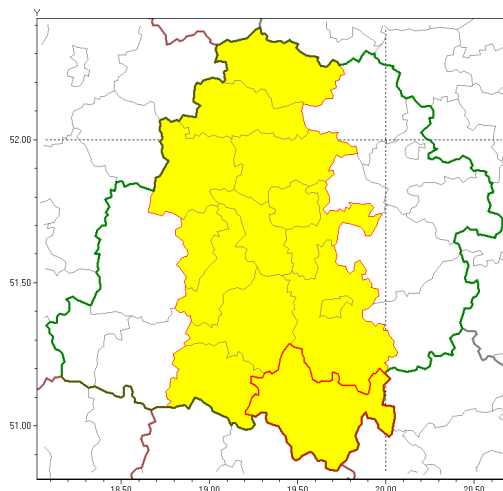

Zasięg ostrzeżenia w województwie

Burze z gradem

Ostrzeżenie meteorologiczne Nr 4

| | |
|---|--|
| Nazwa biura | IMGW-PIB Biuro Prognoz Meteorologicznych Oddział w Poznaniu |
| Zjawisko/stopień zagrożenia | Burze z gradem/ 1 |
| Obszar | województwo łódzkie powiat radomszczański |
| Ważność | od godz. 13:30 dnia 10.07.2018 do godz. 21:00 dnia 10.07.2018 |
| Przebieg | Obserwuje się i prognozuje się dalsze występowanie burz z opadami deszczu od 20 mm do 35 mm oraz porywami wiatru do 70 km/h. Miejscami możliwy grad. |
| Prawdopodobieństwo wystąpienia zjawiska(%) | 90% |
| Uwagi | Brak. |
| Dyrektor synoptyk IMGW-PIB | Przemysław Szrama |
| Godzina i data wydania | godz. 13:28 dnia 10.07.2018 |
| SMS | IMGW-PIB OSTRZEŻA: BURZE Z GRADEM/1 łódzkie/radomszczański od 13:30/10.07 do 21:00/10.07.2018 deszcz 35 mm, porywy 70 km/h. |