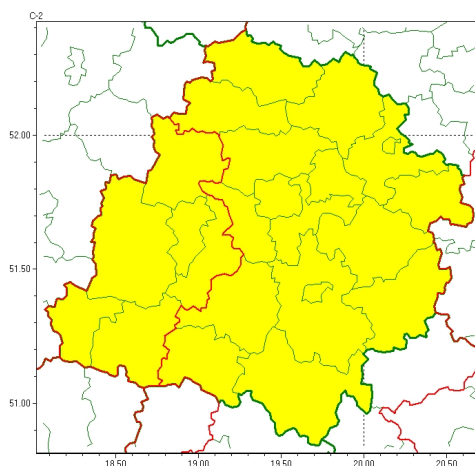

Zasięg ostrzeżeń w województwie

Opady mrozujące
2022-12-19 11:50

WOJEWÓDZTWO ŁÓDZKIE **OSTRZEŻENIA METEOROLOGICZNE ZBIORCZO NR 184** **WYKAZ OBSZARÓW NA CYCHOSTRZEŻENIE** **o godz. 11:50 dnia 19.12.2022**

Zjawisko/Stopień zagrożenia	Opady mrozujące/1
Obszar (w nawiasie numer ostrzeżenia dla powiatu)	powiaty: bełchatowski(97), brzeziński(88), kutnowski(87), łódzki(86), łowicki(85), łódzki wschodni(90), Łódź (91), opoczyński(97), pabianicki(91), pajczański(95), piotrkowski(99), Piotrków Trybunalski(99), radomszczański(99), rawski(92), Skierniewice(88), skierniewicki(88), tomaszowski(95), zgierski(89)
Ważność	od godz. 20:00 dnia 19.12.2022 do godz. 07:00 dnia 20.12.2022
Prawdopodobieństwo	80%
Przebieg	Prognozowane są słabe opady mrozującego deszczu powodujące gołoledź.
SMS	IMGW-PIB OSTRZEŻENIA: MROZĄCE OPADY/1 Łódzkie (18 powiatów) od 20:00/19.12 do 07:00/20.12.2022 mrozujące opady, drogi liskie. Dotyczy powiatów: bełchatowski, brzeziński, kutnowski, łódzki, łowicki, łódzki wschodni, Łódź, opoczyński, pabianicki, pajczański, piotrkowski, Piotrków Trybunalski, radomszczański, rawski, Skierniewice, skierniewicki, tomaszowski i zgierski.
RSO	Woj. łódzkie (18 powiatów), IMGW-PIB wydał ostrzeżenie pierwszego stopnia o opadach mrozujących
Uwagi	Brak.
Zjawisko/Stopień zagrożenia	Opady mrozujące/1
Obszar (w nawiasie numer ostrzeżenia dla powiatu)	powiaty: łaski(90), poddębicki(87), sieradzki(87), wieluński(88), wierszowski(87), zduńskowolski(88)
Ważność	od godz. 18:00 dnia 19.12.2022 do godz. 04:00 dnia 20.12.2022
Prawdopodobieństwo	90%

Przebieg	Prognozowane słabe opady mroźnego deszczu powodujące gołoledź.
SMS	IMGW-PIB OSTRZEGA: MROŹNE OPADY/1 łódzkie (6 powiatów) od 18:00/19.12 do 04:00/20.12.2022 mroźne opady, drogi liskie. Dotyczy powiatów: łaski, poddębicki, sieradzki, wieluński, wieruszowski i zduńskowolski.
RSO	Woj. łódzkie (6 powiatów), IMGW-PIB wydał ostrzeżenie pierwszego stopnia o opadach mroźnych
Uwagi	Brak.